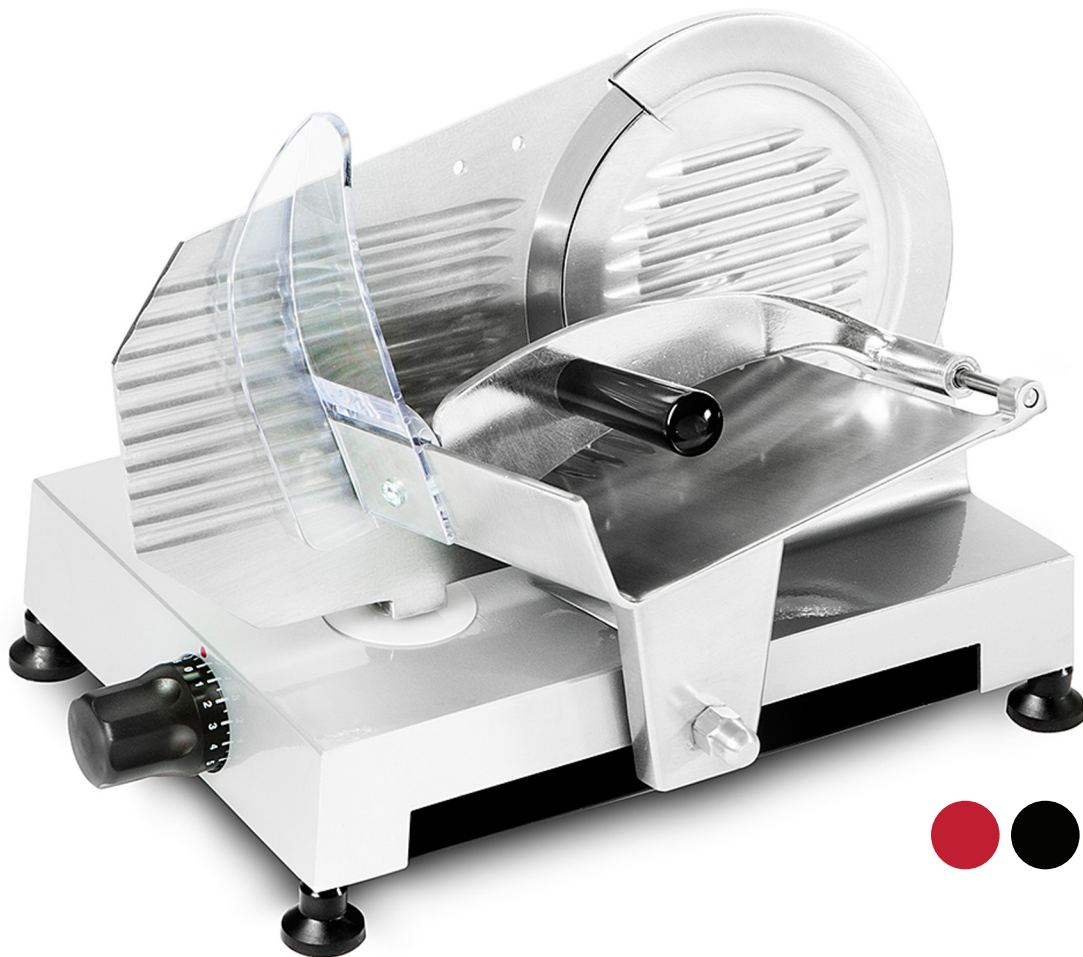

ESSEDUE

www.essedueslicers.com

www.rheninghaus.com

Mod. 220 AVP

AFFETTATRICE AD USO DOMESTICO / DOMESTIC SLICER

Model Modello	Blade Lama	Cutting cross section Capacità di taglio	Food chute Piatto	Chute stroke Corsa carrello	Footprint Dimensioni min.	Overall dimensions Dimensioni max.	Net weight Peso netto	Power Potenza
	Ø	mm	mm	mm	mm	mm	Kg	Kw Hp
220 AVP	220	140x180	200x220	205	A 420	A 470	12	0,13
					B 300	B 380		0,18
					H 340	H 340		